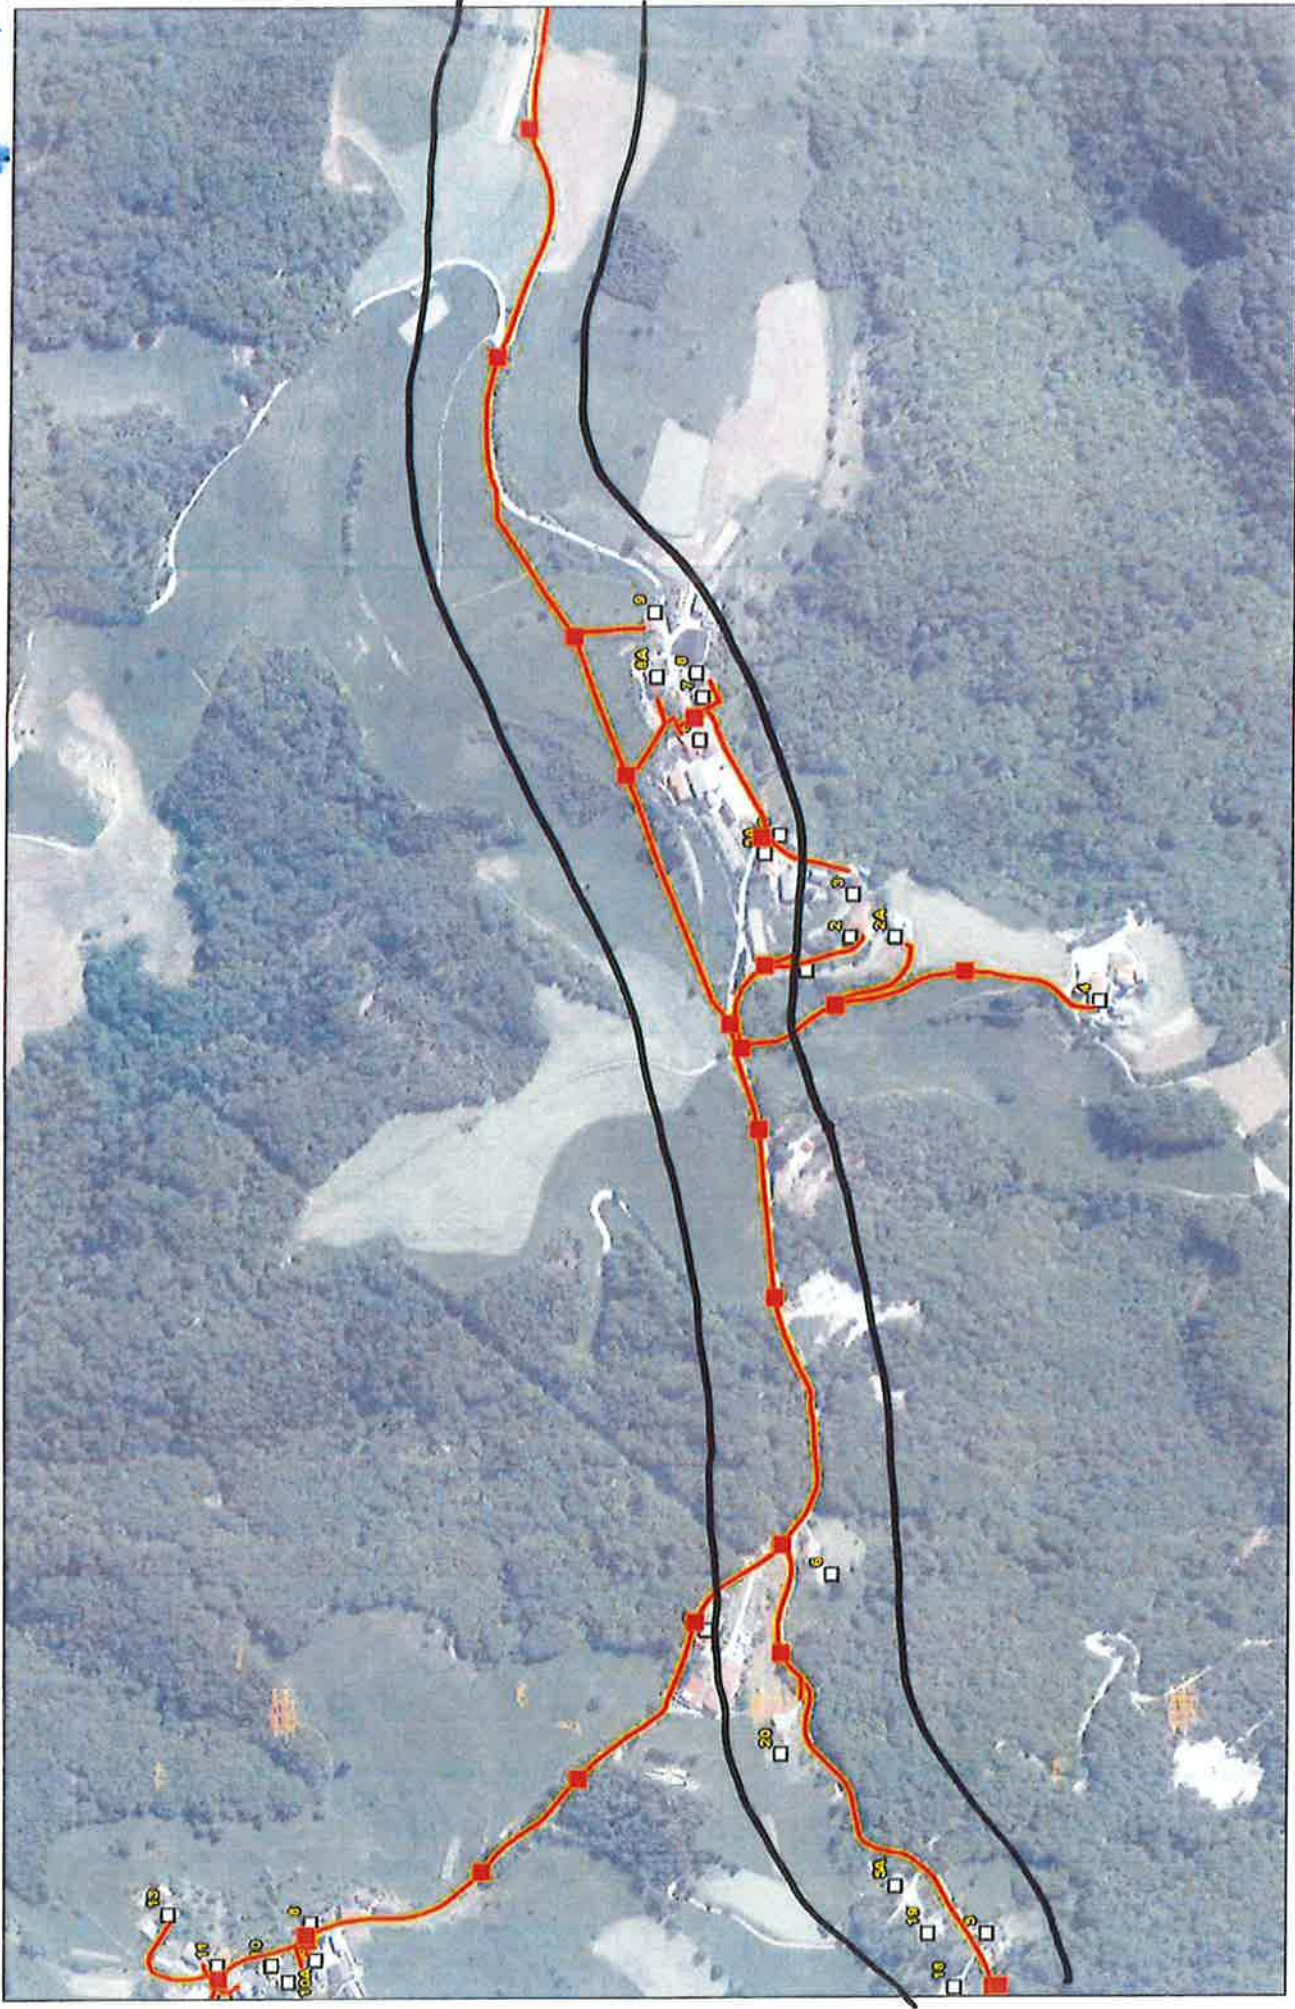

KAL - ZAGOZD

Datum: 11.10.2019

1:4,000

JELENSKA REBER

BERINJEK

Datum: 11. oktober 2019

1:2,000

DOLE - KAL

Datum: 11.oktober 2019

1:2,000

0 0.0125 0.025 0.05 0.075 0.1 km

DOLE

Datum: 11.10.2019

1:2,000