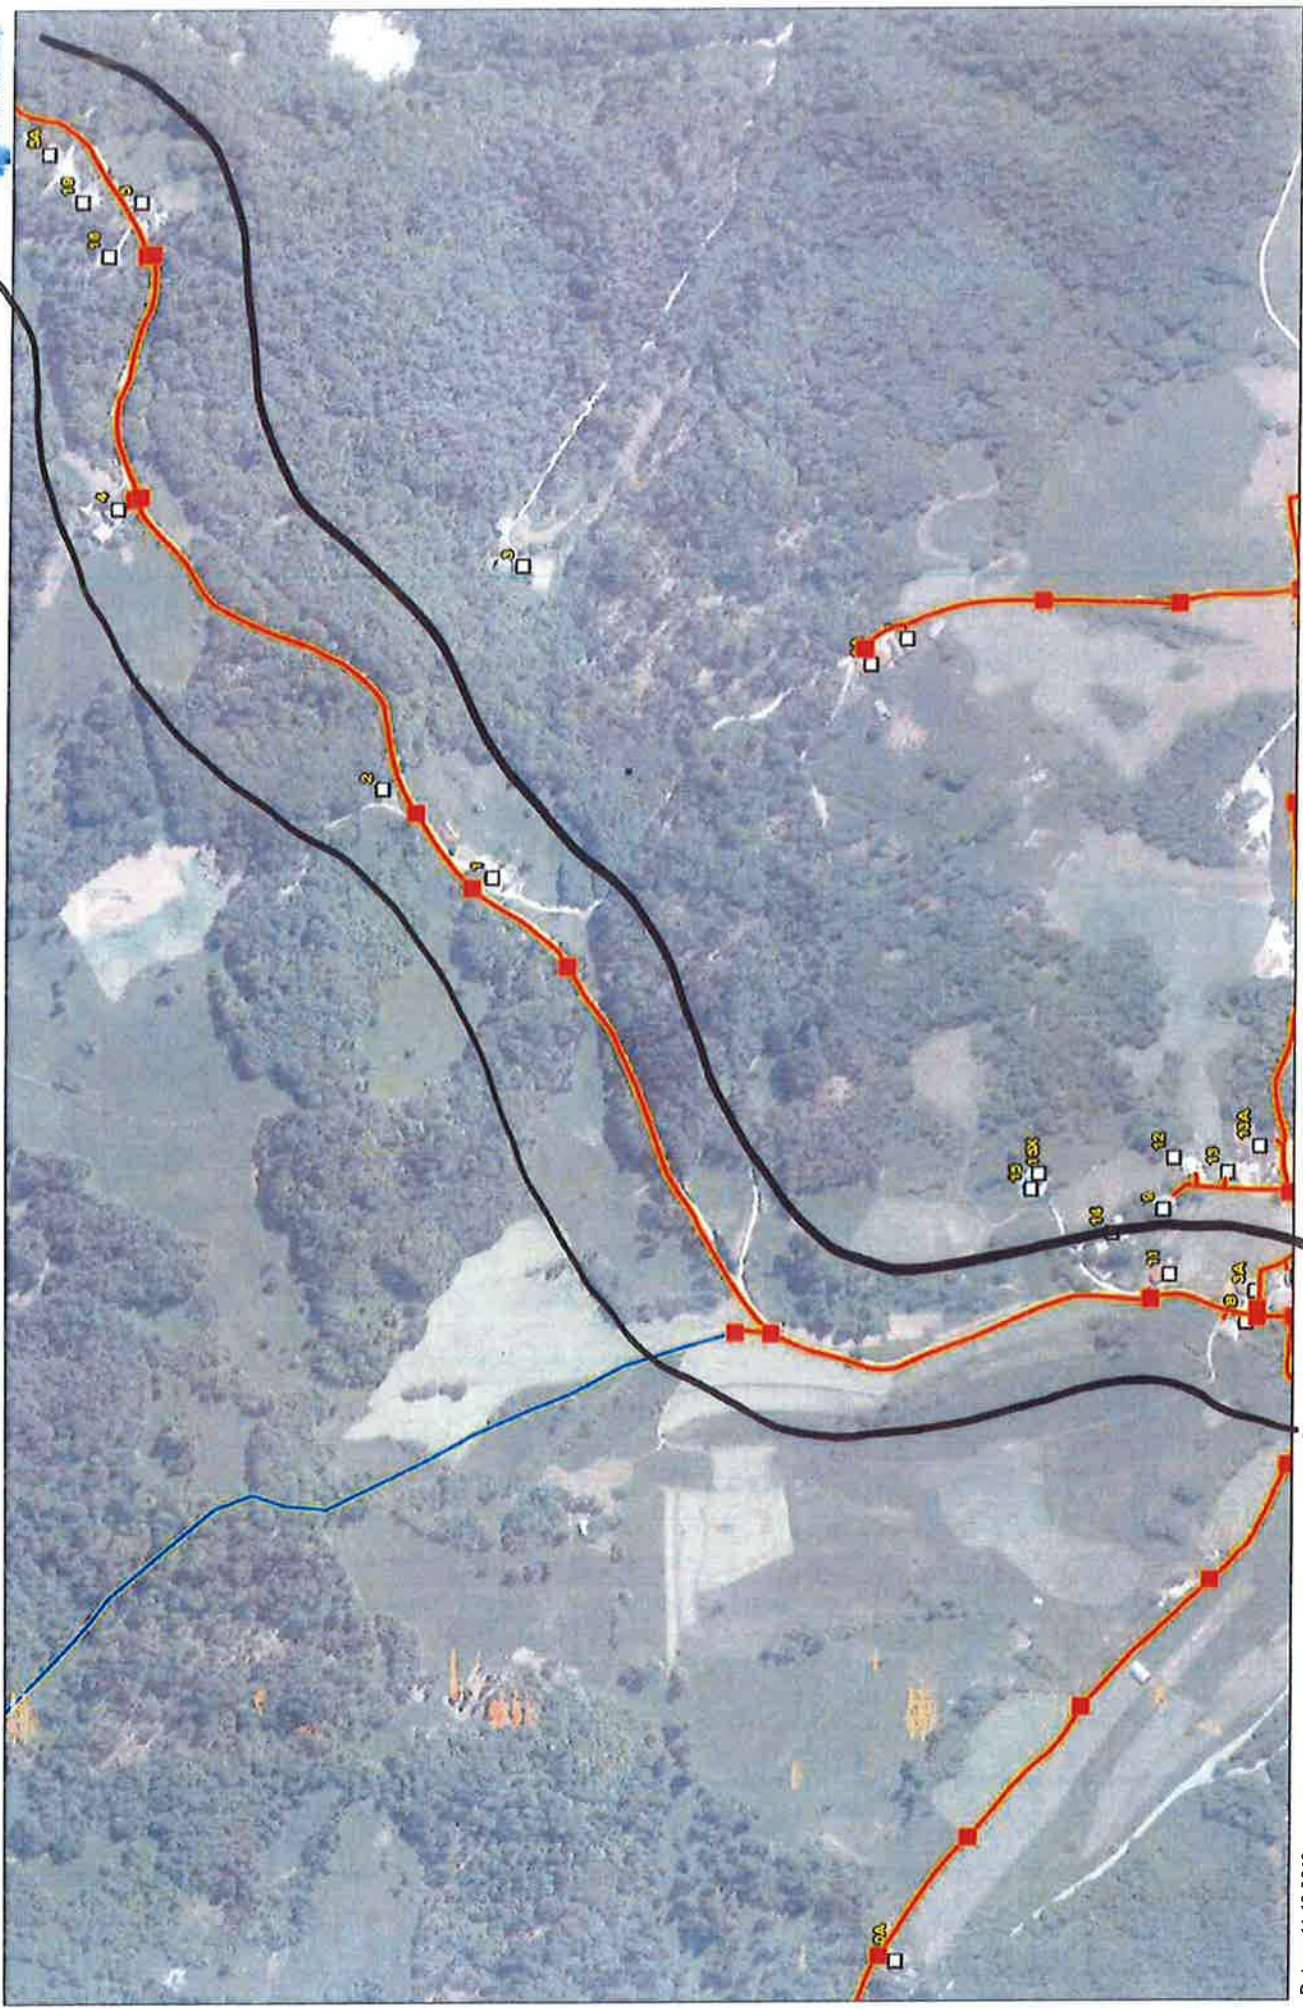

KAL - ZAGOZD

Datum: 11.10.2019

1:4,000

JELENSKA REBER

BERINJEK

Datum: 11. oktober 2019

1:2,000

DOLE - KAL

Datum: 11.oktober 2019

1:2,000

0 0.0125 0.025 0.05 0.075 0.1 km

DOLE

Datum: 11.10.2019

1:2,000