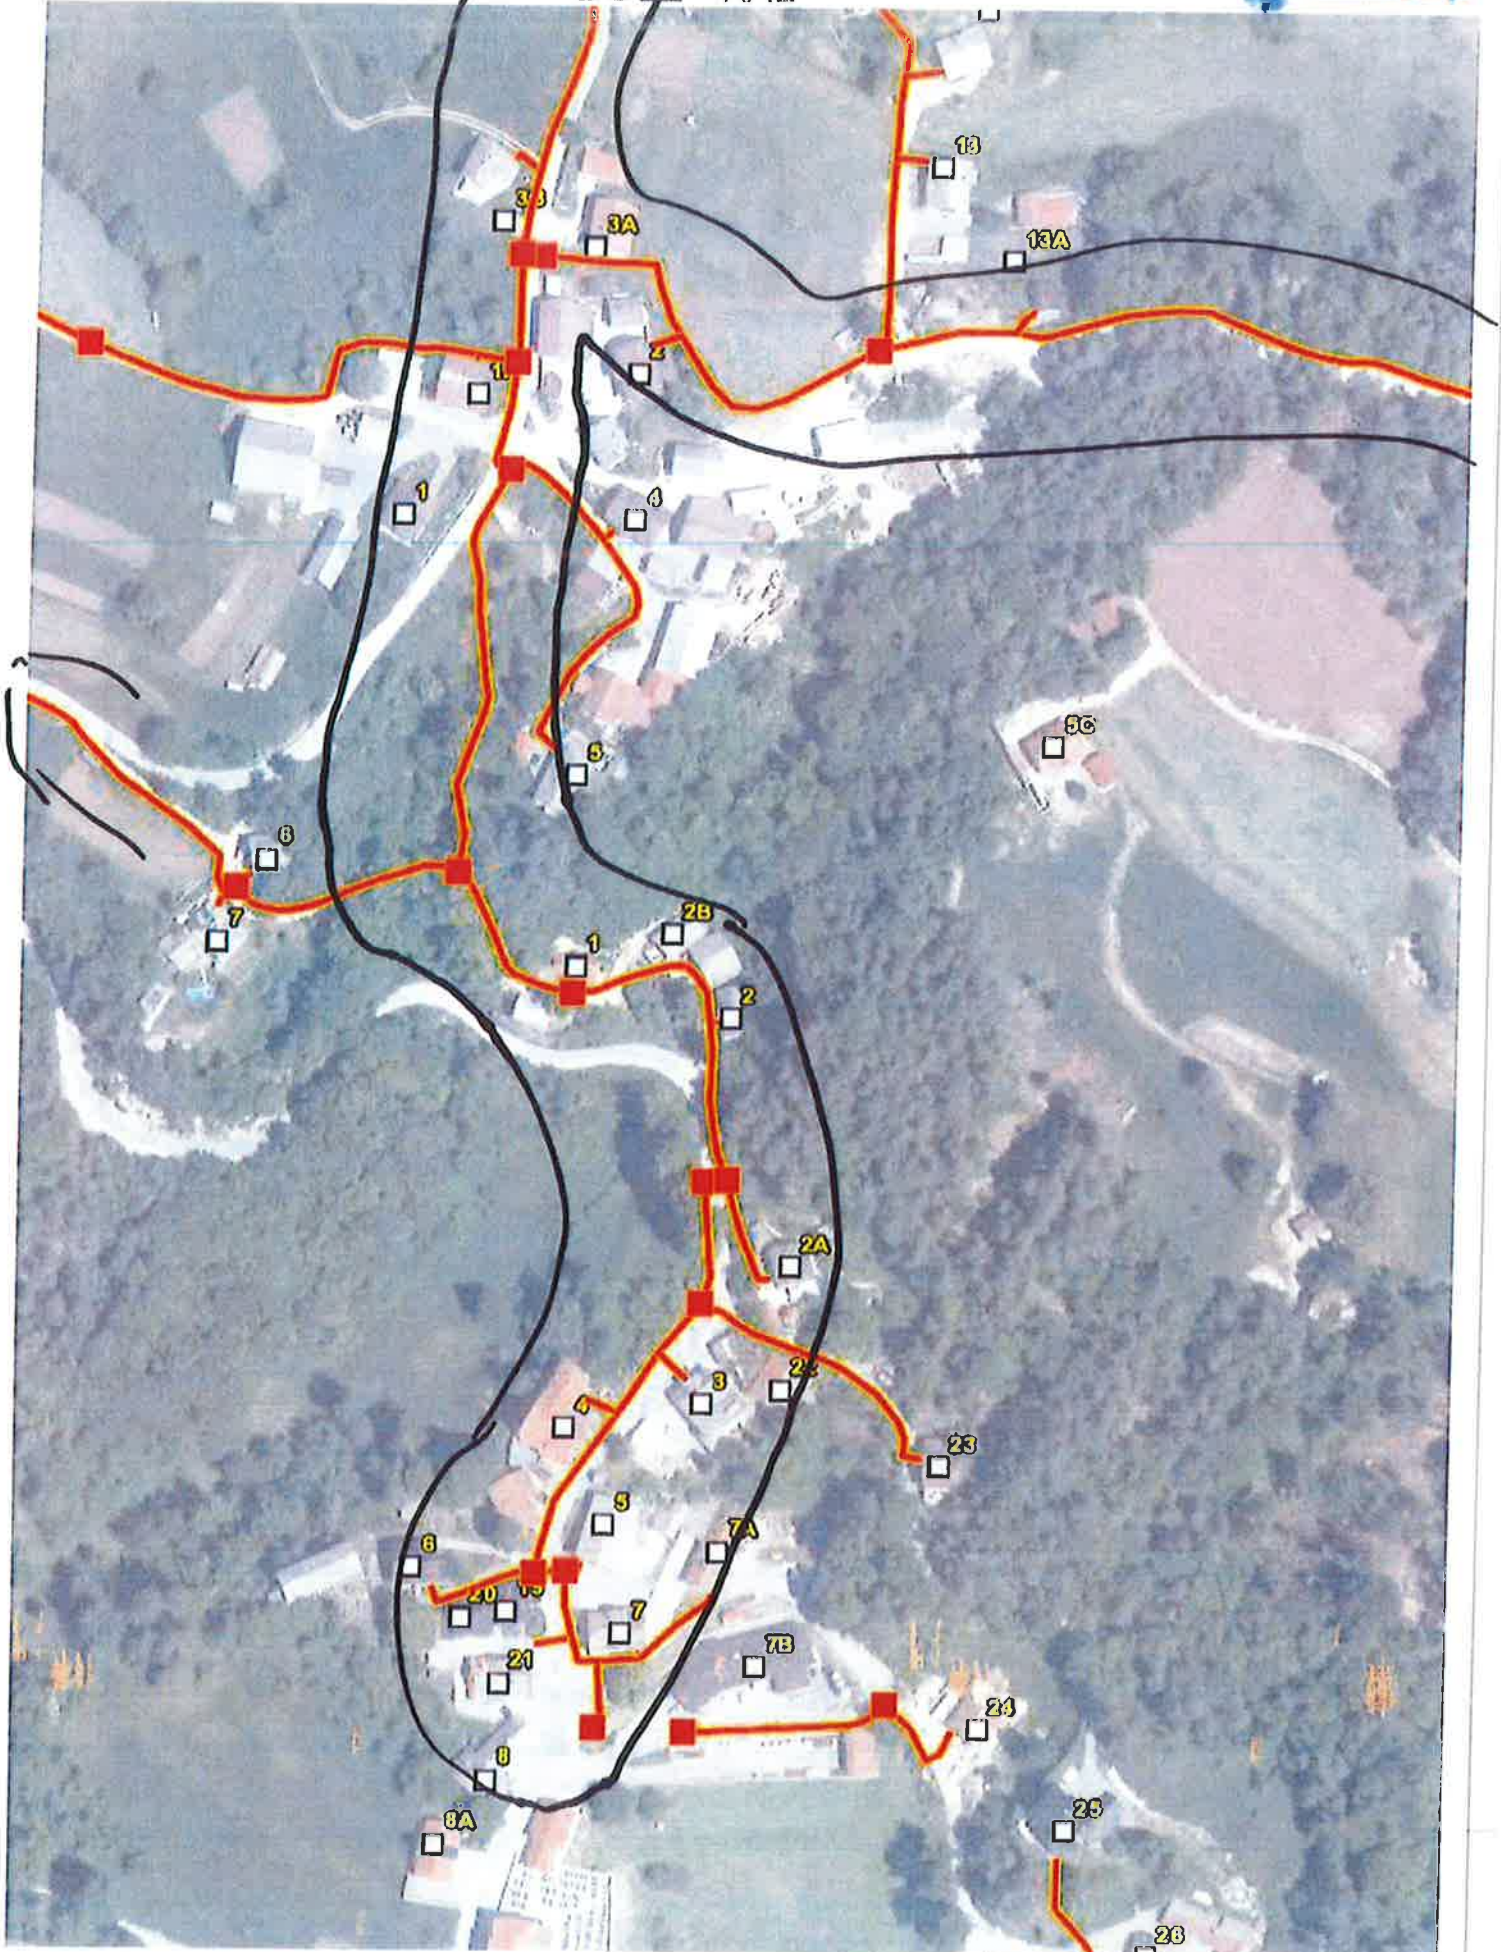

KAL - ZAGOZD

Datum: 11.10.2019

1:4,000

JELENSKA REBER

BERINJEK

Datum: 11. oktober 2019

1:2,000

DOLE - KAL

Datum: 11.oktober 2019

1:2,000

0 0.0125 0.025 0.05 0.075 0.1 km

DOLE

Datum: 11.10.2019

1:2,000