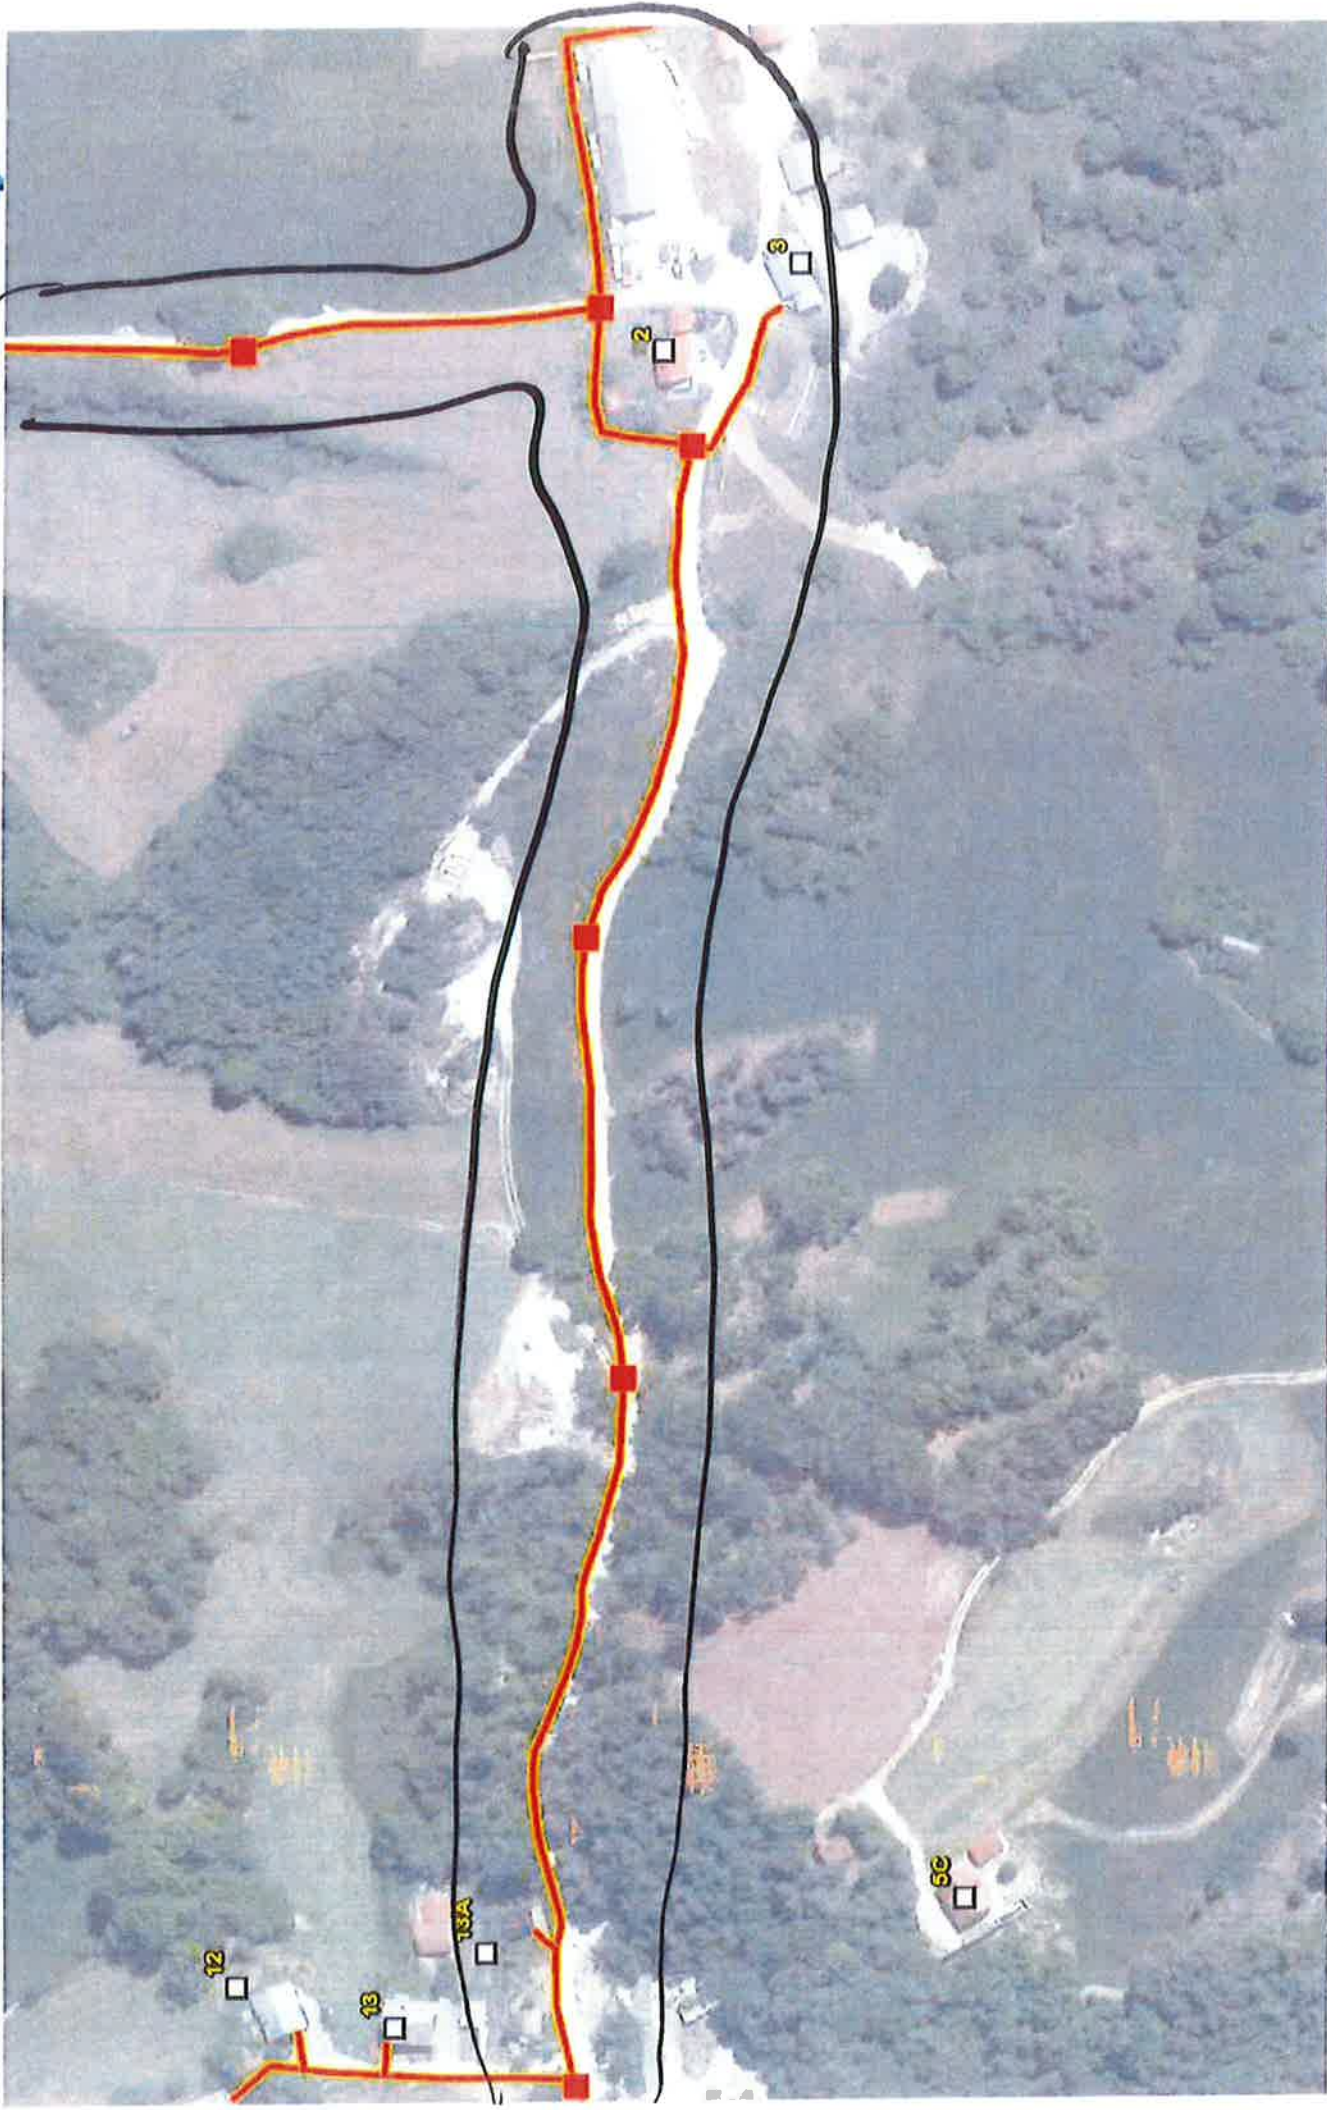

KAL - ZAGOZD

Datum: 11.10.2019

1:4,000

JELENSKA REBER

BERINJEK

Datum: 11. oktober 2019

1:2,000

DOLE - KAL

Datum: 11.oktober 2019

1:2,000

0 0.0125 0.025 0.05 0.075 0.1 km

DOLE

Datum: 11.10.2019

1:2,000