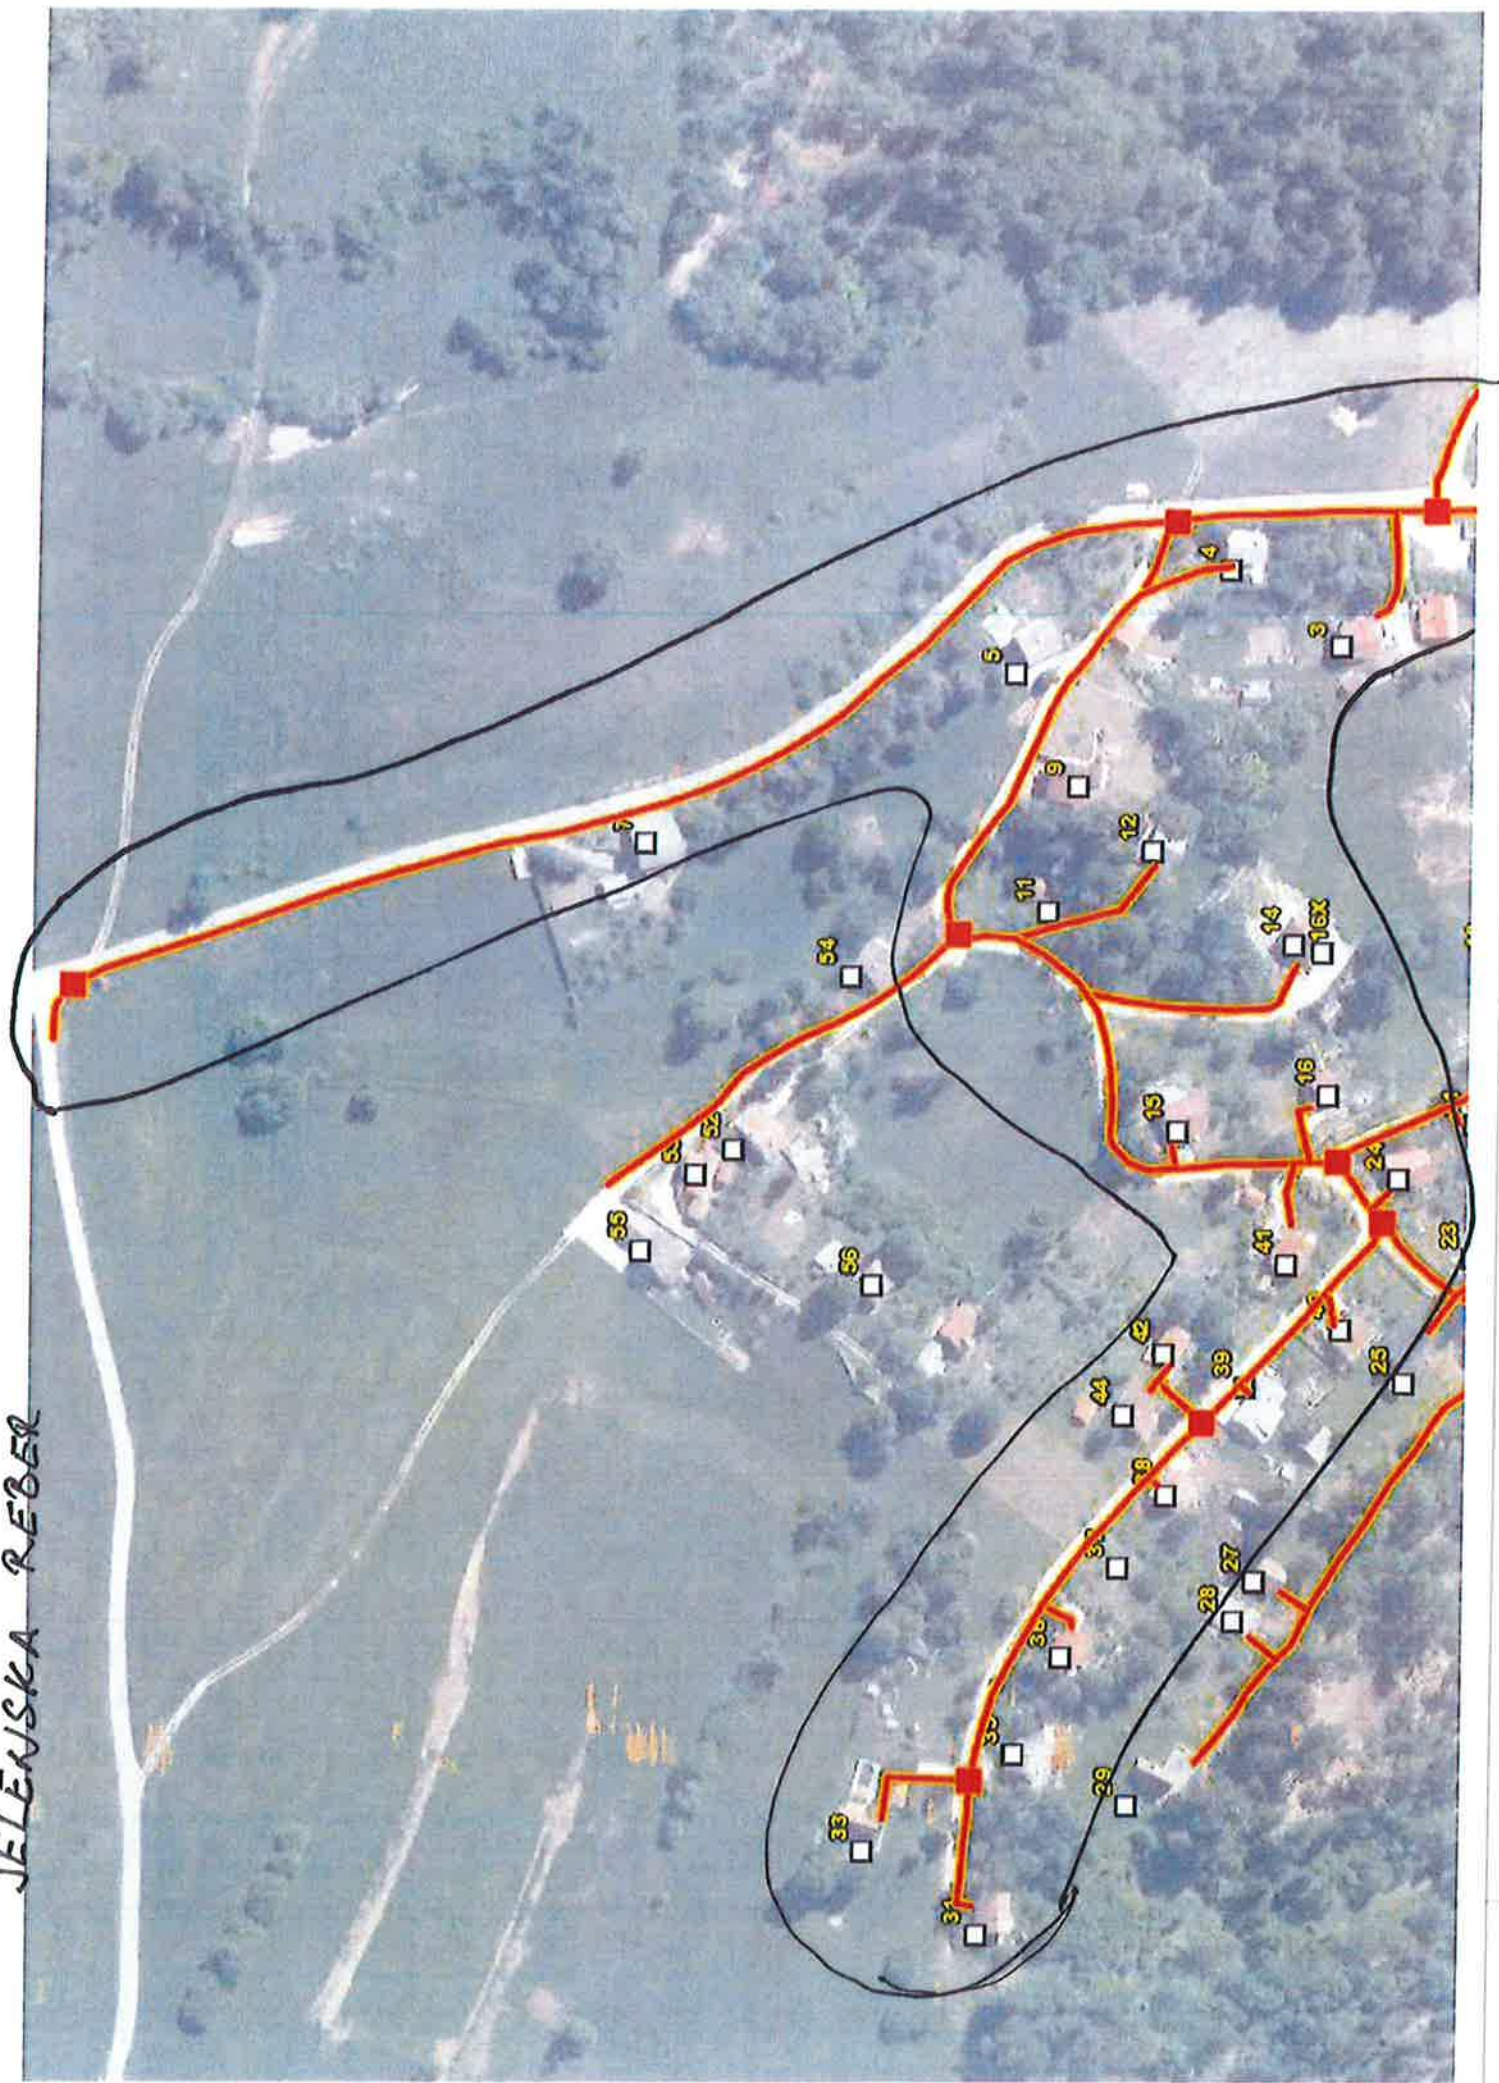

KAL - ZAGOZD

Datum: 11.10.2019

1:4,000

JELENSKA REBER

BERINJEK

Datum: 11. oktober 2019

1:2,000

DOLE - KAL

Datum: 11.oktober 2019

1:2,000

0 0.0125 0.025 0.05 0.075 0.1 km

DOLE

Datum: 11.10.2019

1:2,000