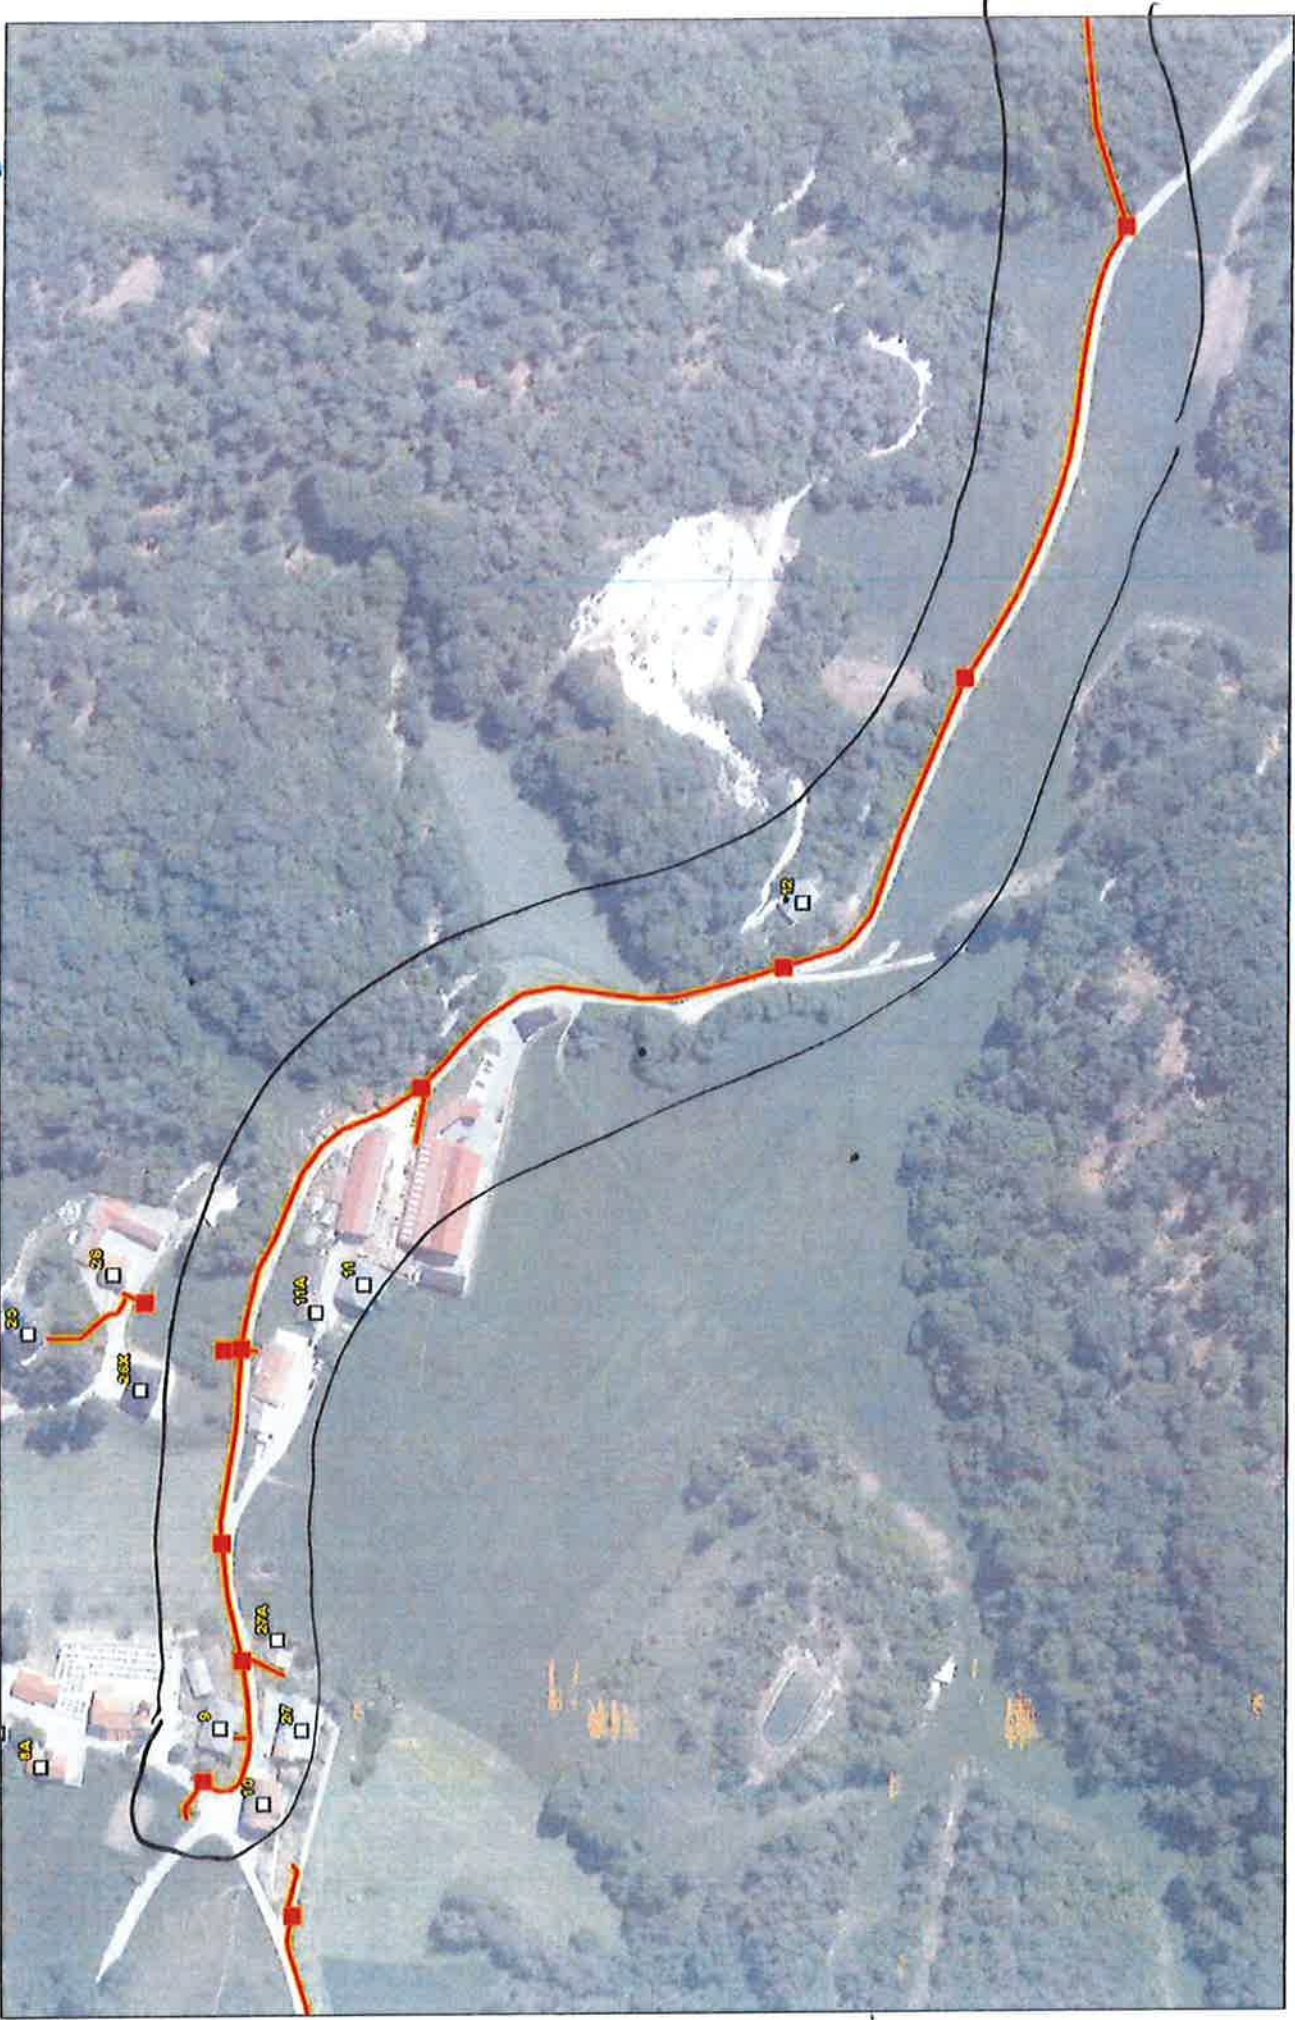

KAL - ZAGOZD

Datum: 11.10.2019

1:4,000

JELENSKA REBER

BERINJEK

Datum: 11. oktober 2019

1:2,000

DOLE - KAL

Datum: 11.oktober 2019

1:2,000

0 0.0125 0.025 0.05 0.075 0.1 km

DOLE

Datum: 11.10.2019

1:2,000